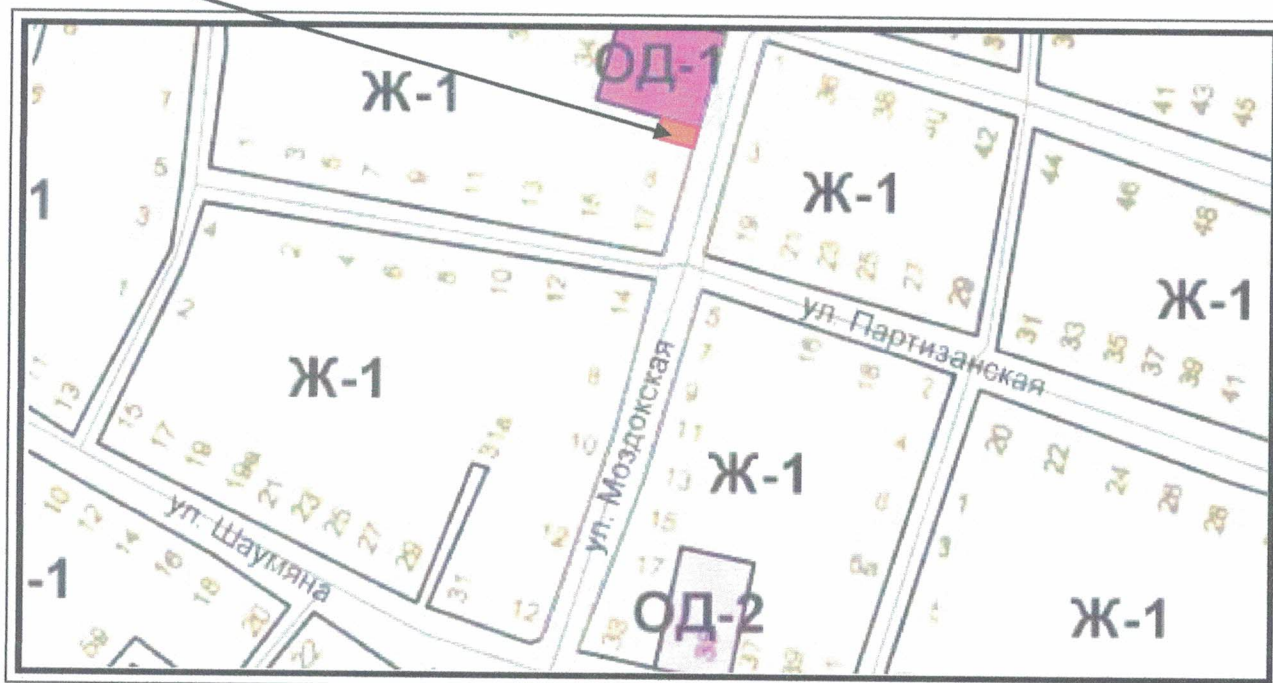

Фрагмент карты градостроительного зонирования села Эдиссия

земельный участок с кадастровым номером 26:36:040707:163

Земельный участок находится по адресу: Ставропольский край, Курский район, село Эдиссия, улица Моздокская, дом 4. Разрешенное использование «предпринимательство» испрашиваемое разрешение по классификатору - «магазины (4.4)».

Рассматриваемый земельный участок находится в территориальной зоне Ж-1 «Зона застройки индивидуальными жилыми домами» со следующими градостроительными регламентами.

<i>Виды разрешенного использования земельных участков и объектов капитального строительства</i>	
Основные виды разрешённого использования:	условные виды разрешённого использования:
Предпринимательство	Магазины (4.4) Размещение объектов капитального строительства, предназначенных для продажи товаров.
<i>Предельные (минимальные и (или) максимальные) размеры земельных участков и предельные параметры разрешенного строительства, реконструкции объектов капитального строительства</i>	
В ранней версии Правил землепользования и застройки населенных пунктов муниципального образования села Эдиссия Курского района Ставропольского края для вида разрешенного использования «предпринимательство» градостроительный регламент не был установлен	для магазинов (4.4) - минимальная площадь земельного участка 0,02 га; максимальная площадь земельного участка 0,3 га