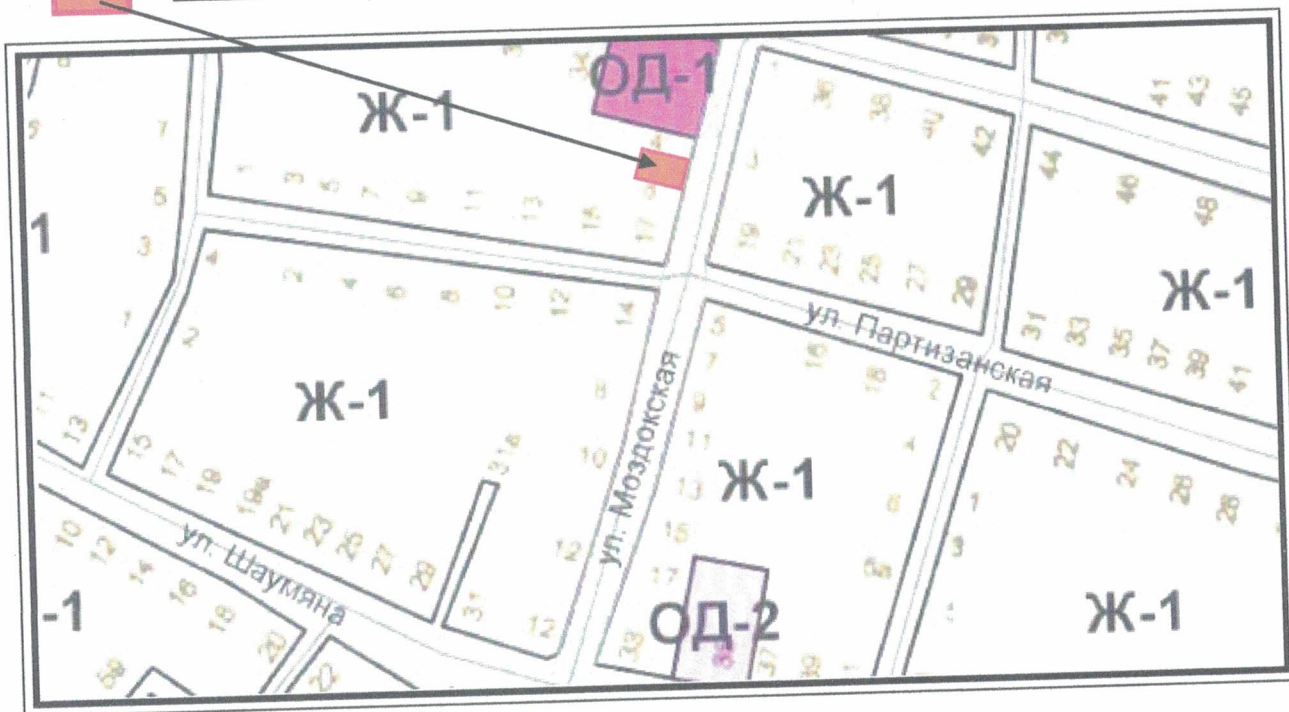

земельный участок с кадастровым номером 26:36:040707:164

Земельный участок находится по адресу: Ставропольский край, Курский район, село Эдиссия, улица Моздокская, дом 6. Разрешенное использование «Для ведения личного подсобного хозяйства (2.2)», испрашиваемое разрешение по классификатору - «Магазины (4.4)».

Рассматриваемый земельный участок находится в территориальной зоне Ж-1 «Зона застройки индивидуальными жилыми домами» со следующими градостроительными регламентами.

<i>Виды разрешенного использования земельных участков и объектов капитального строительства</i>	
Основные виды разрешённого использования:	условные виды разрешённого использования:
Для ведения личного подсобного хозяйства (2.2)	Магазины (4.4) Размещение объектов капитального строительства, предназначенных для продажи товаров
<i>Предельные (минимальные и (или) максимальные) размеры земельных участков и предельные параметры разрешенного строительства, реконструкции объектов капитального строительства</i>	
для ведения личного подсобного хозяйства (2.2) - минимальная площадь земельного участка 0,02 га; максимальная площадь земельного участка 0,3 га	для магазинов (4.4) - минимальная площадь земельного участка 0,02 га; максимальная площадь земельного участка 0,3 га