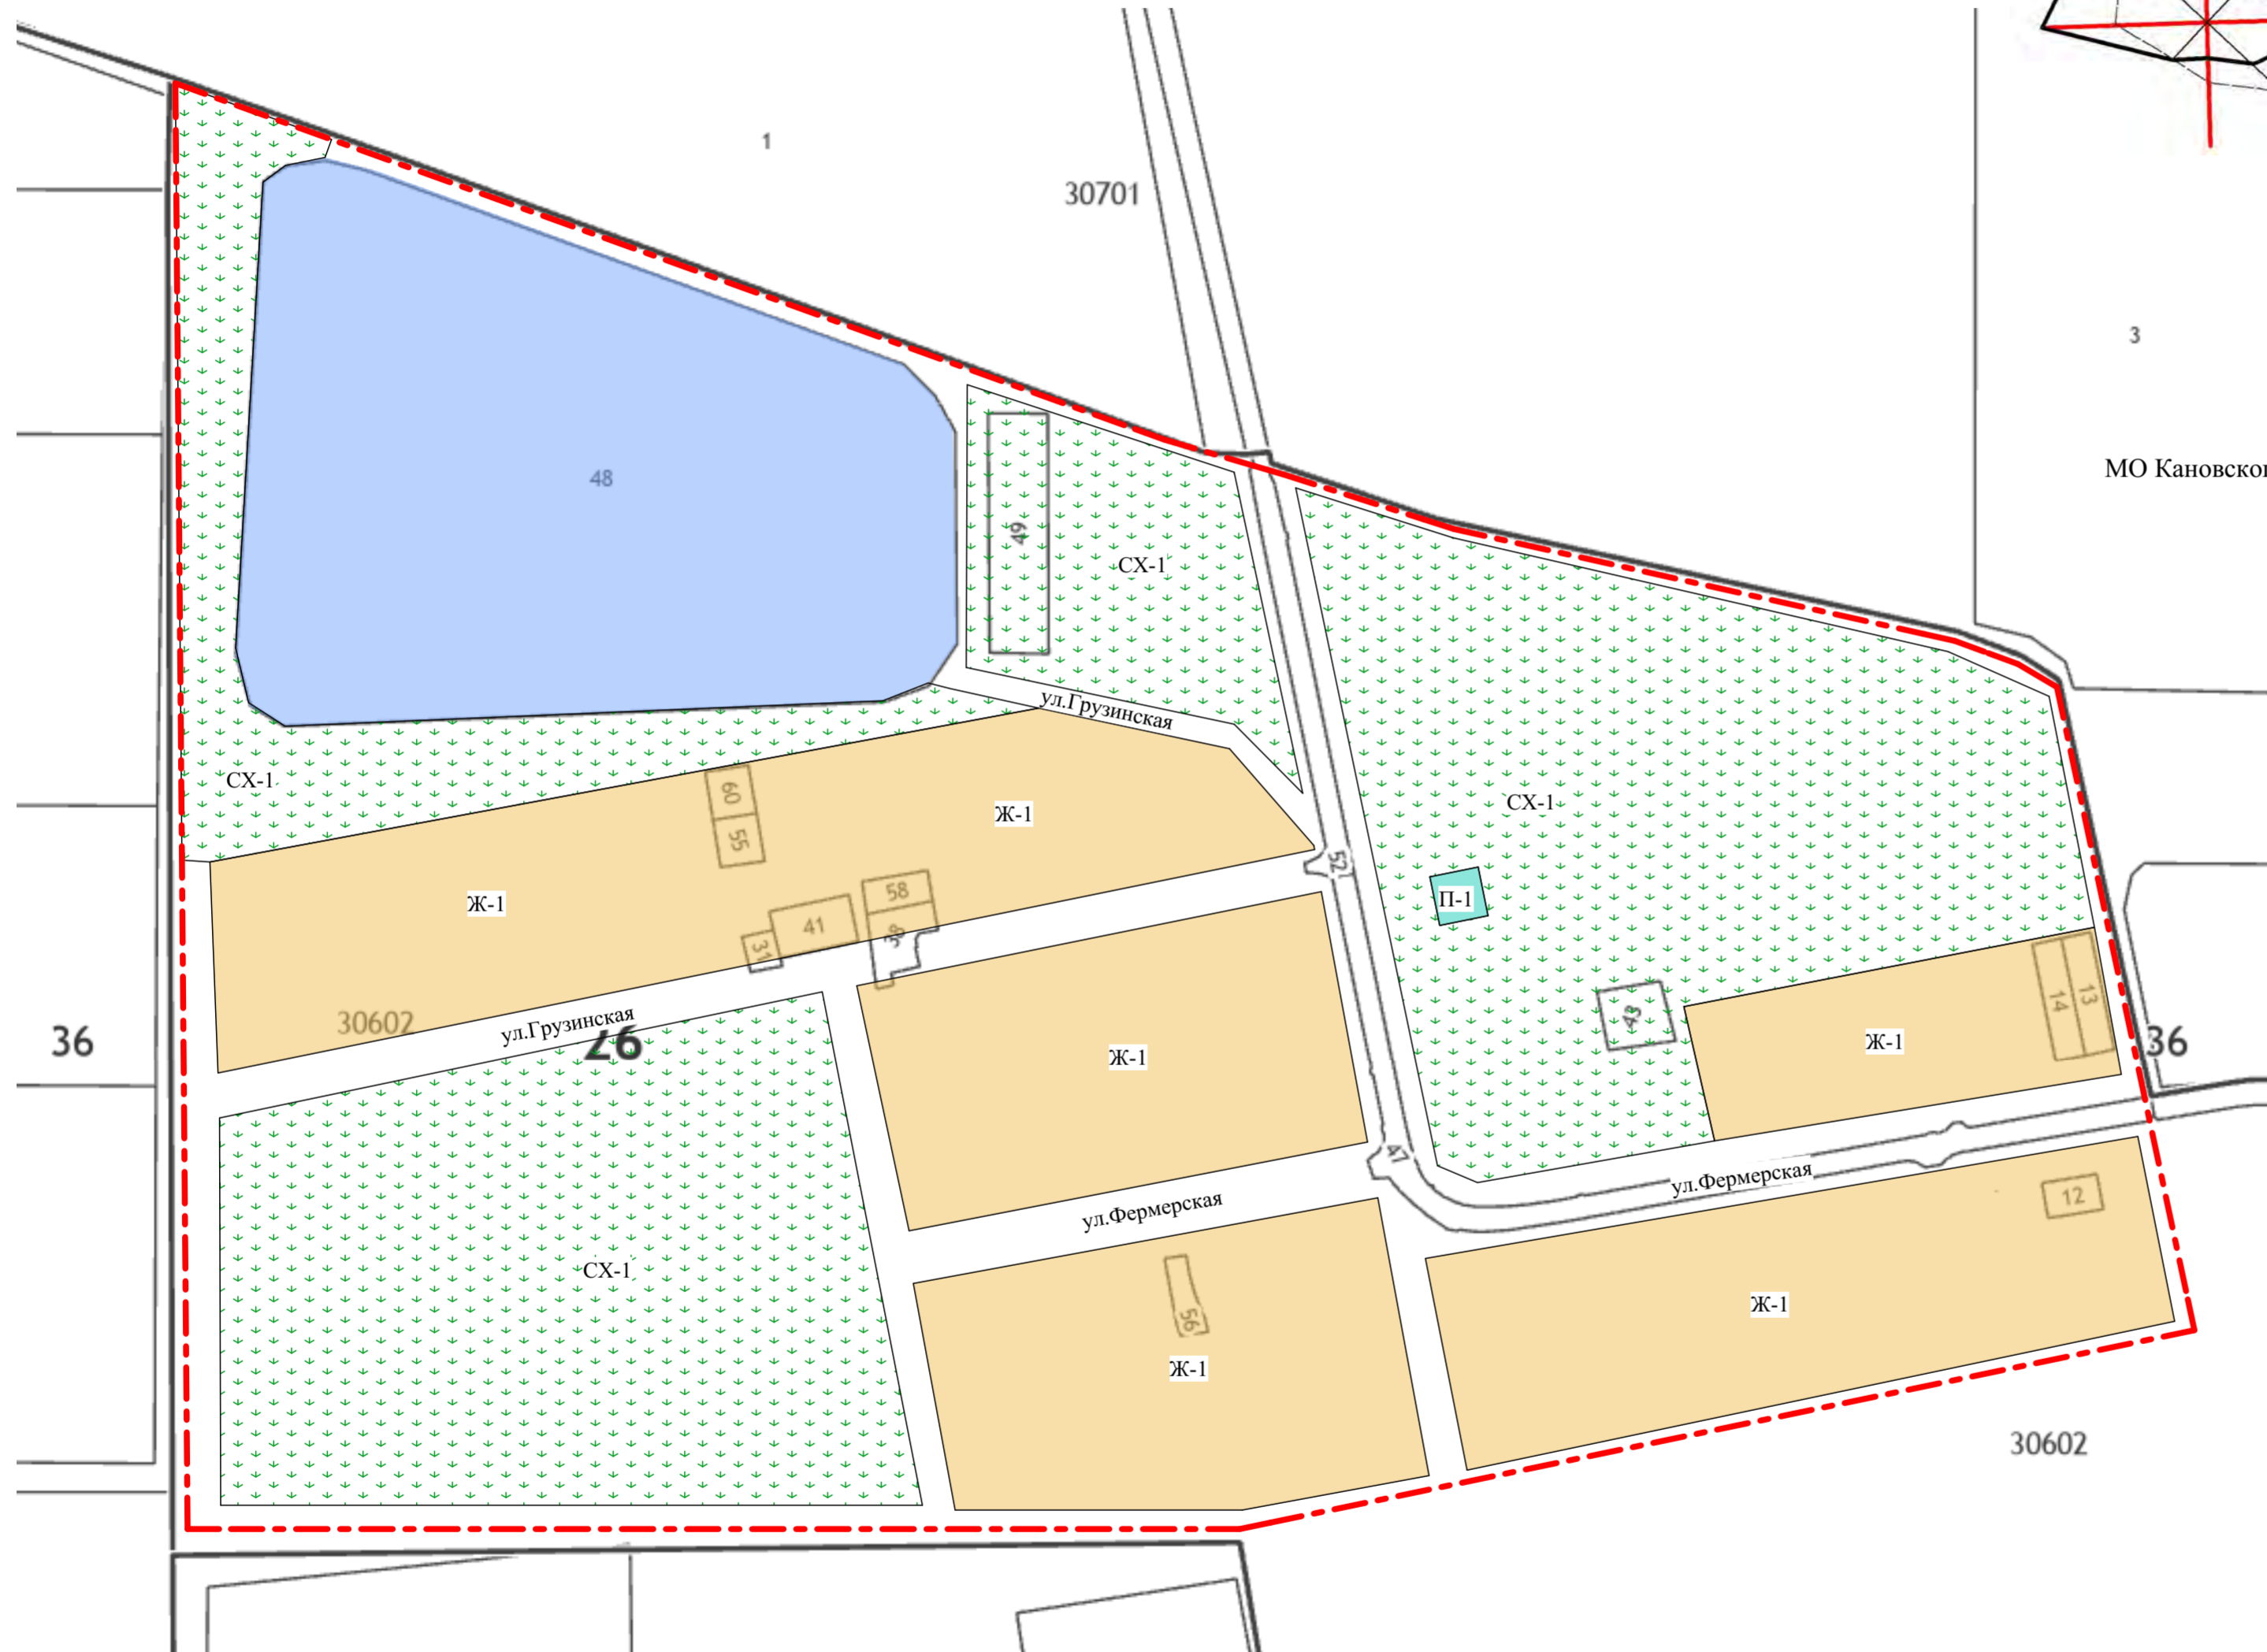

ТЕРРИТОРИАЛЬНЫЕ ЗОНЫ

- Ж-1. Зона застройки малоэтажными жилыми домами
- П-1. Коммунальная зона
- СХ-1. Зона сельскохозяйственных угодий

						ЗАКАЗ: 011-2020			
						Заказчик: администрация муниципального образования Курского сельсовета Курского района Ставропольского края			
Изм.	Копуч.	Лист	№ Док.	Прод.	Дата	Правила землепользования и застройки МО Курского сельсовета Курского района Ставропольского края	Стадия	Лист	Листов
								5	10
							Карта градостроительного зонирования хутор Новотаврический (М 1:5000)	ООО "Домстрой" г.Новопавловск, 2020	