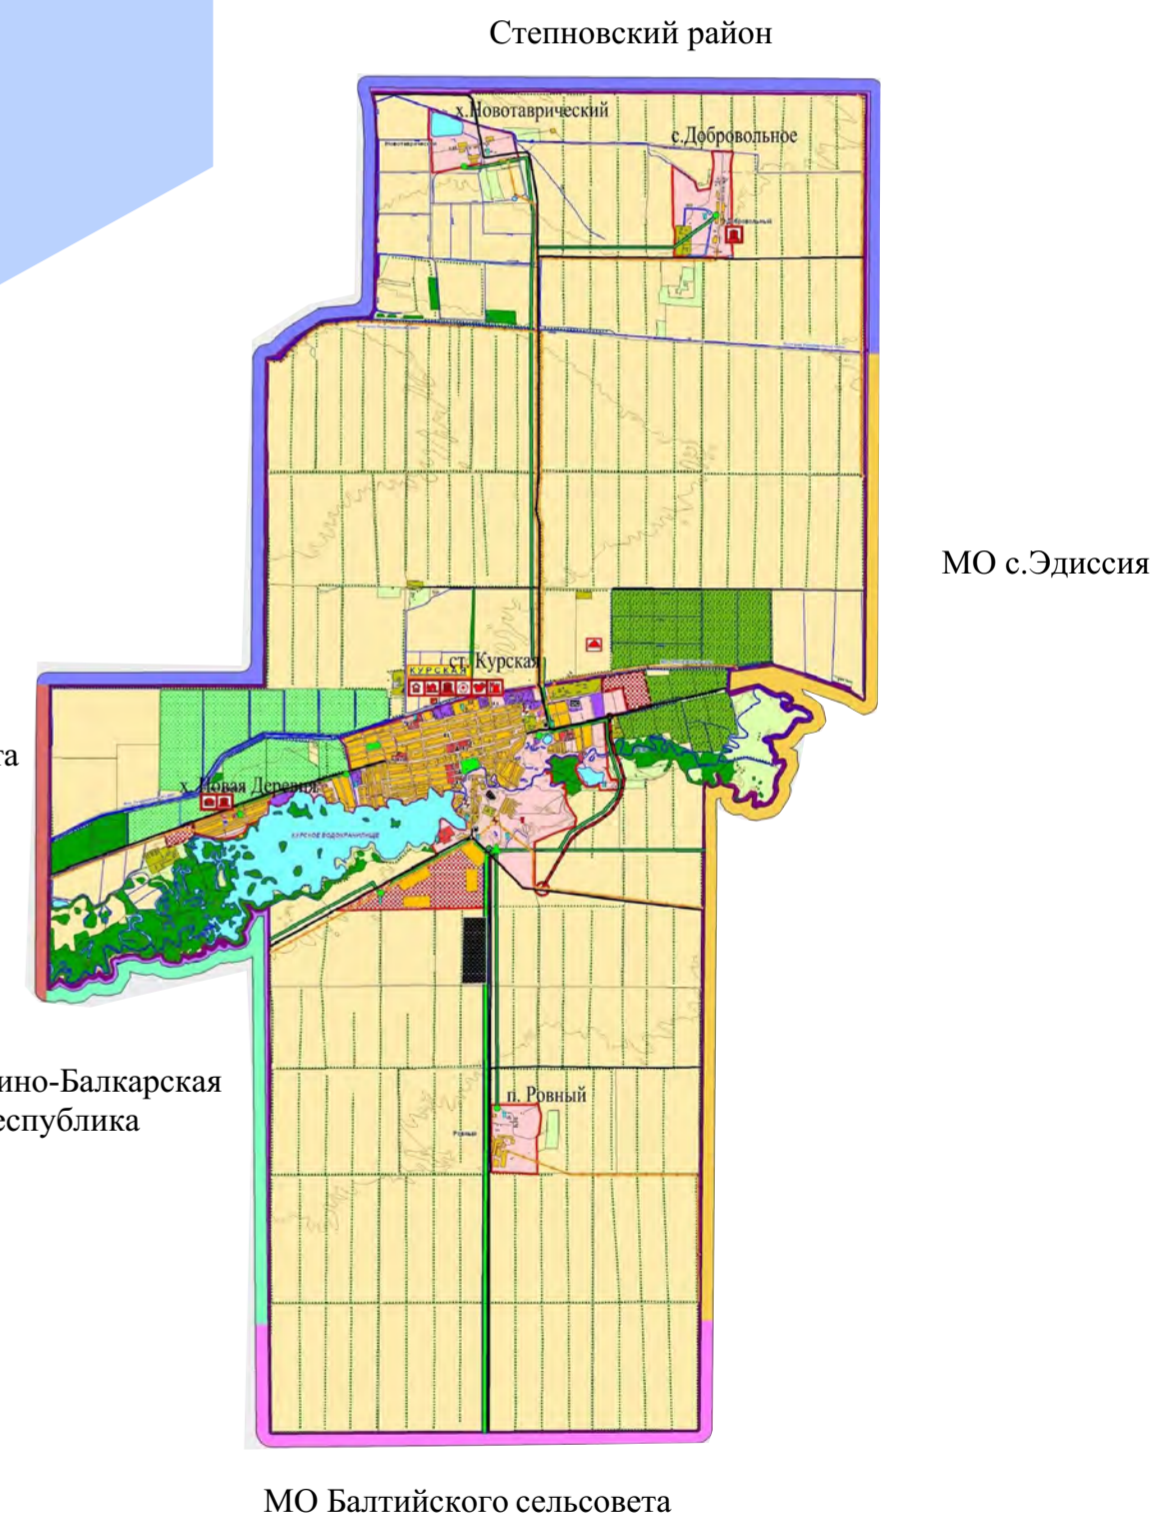

**СХЕМА ГРАНИЦИ СМЕЖЕСТВ
МО КУРСКОГО СЕЛЬСОВЕТА**

1. **ТЕРРИТОРИАЛЬНЫЕ ЗОНЫ**
2. Ж-1. Зона застройки малоэтажными жилыми домами
   - Ж-2. Зона размещения объектов образования
   - О. Общественно-деловая зона
   - Р. Зона рекреационного назначения
   - СН. Зона специального назначения
   - СХ-1. Зона сельскохозяйственных угодий

						ЗАКАЗ: 011-2020			
						Заказчик: администрация муниципального образования Курского сельсовета Курского района Ставропольского края			
Изм.	Копуч.	Лист	№ Док.	Подп.	Дата	Правила землепользования и застройки МО Курского сельсовета Курского района Ставропольского края	Стадия	Лист	Листов
	ГИП	Лядин И.С.		<i>[Signature]</i>	08.20г.			7	10
	Инженер	Бадкин В.С.		<i>[Signature]</i>	08.20г.				
	Н.контр.	Лядин И.С.		<i>[Signature]</i>	08.20г.				
						Карта градостроительного зонирования хутор Новая Деревня (М 1:5000)	ООО "Домстрой" г.Новопокровск, 2020