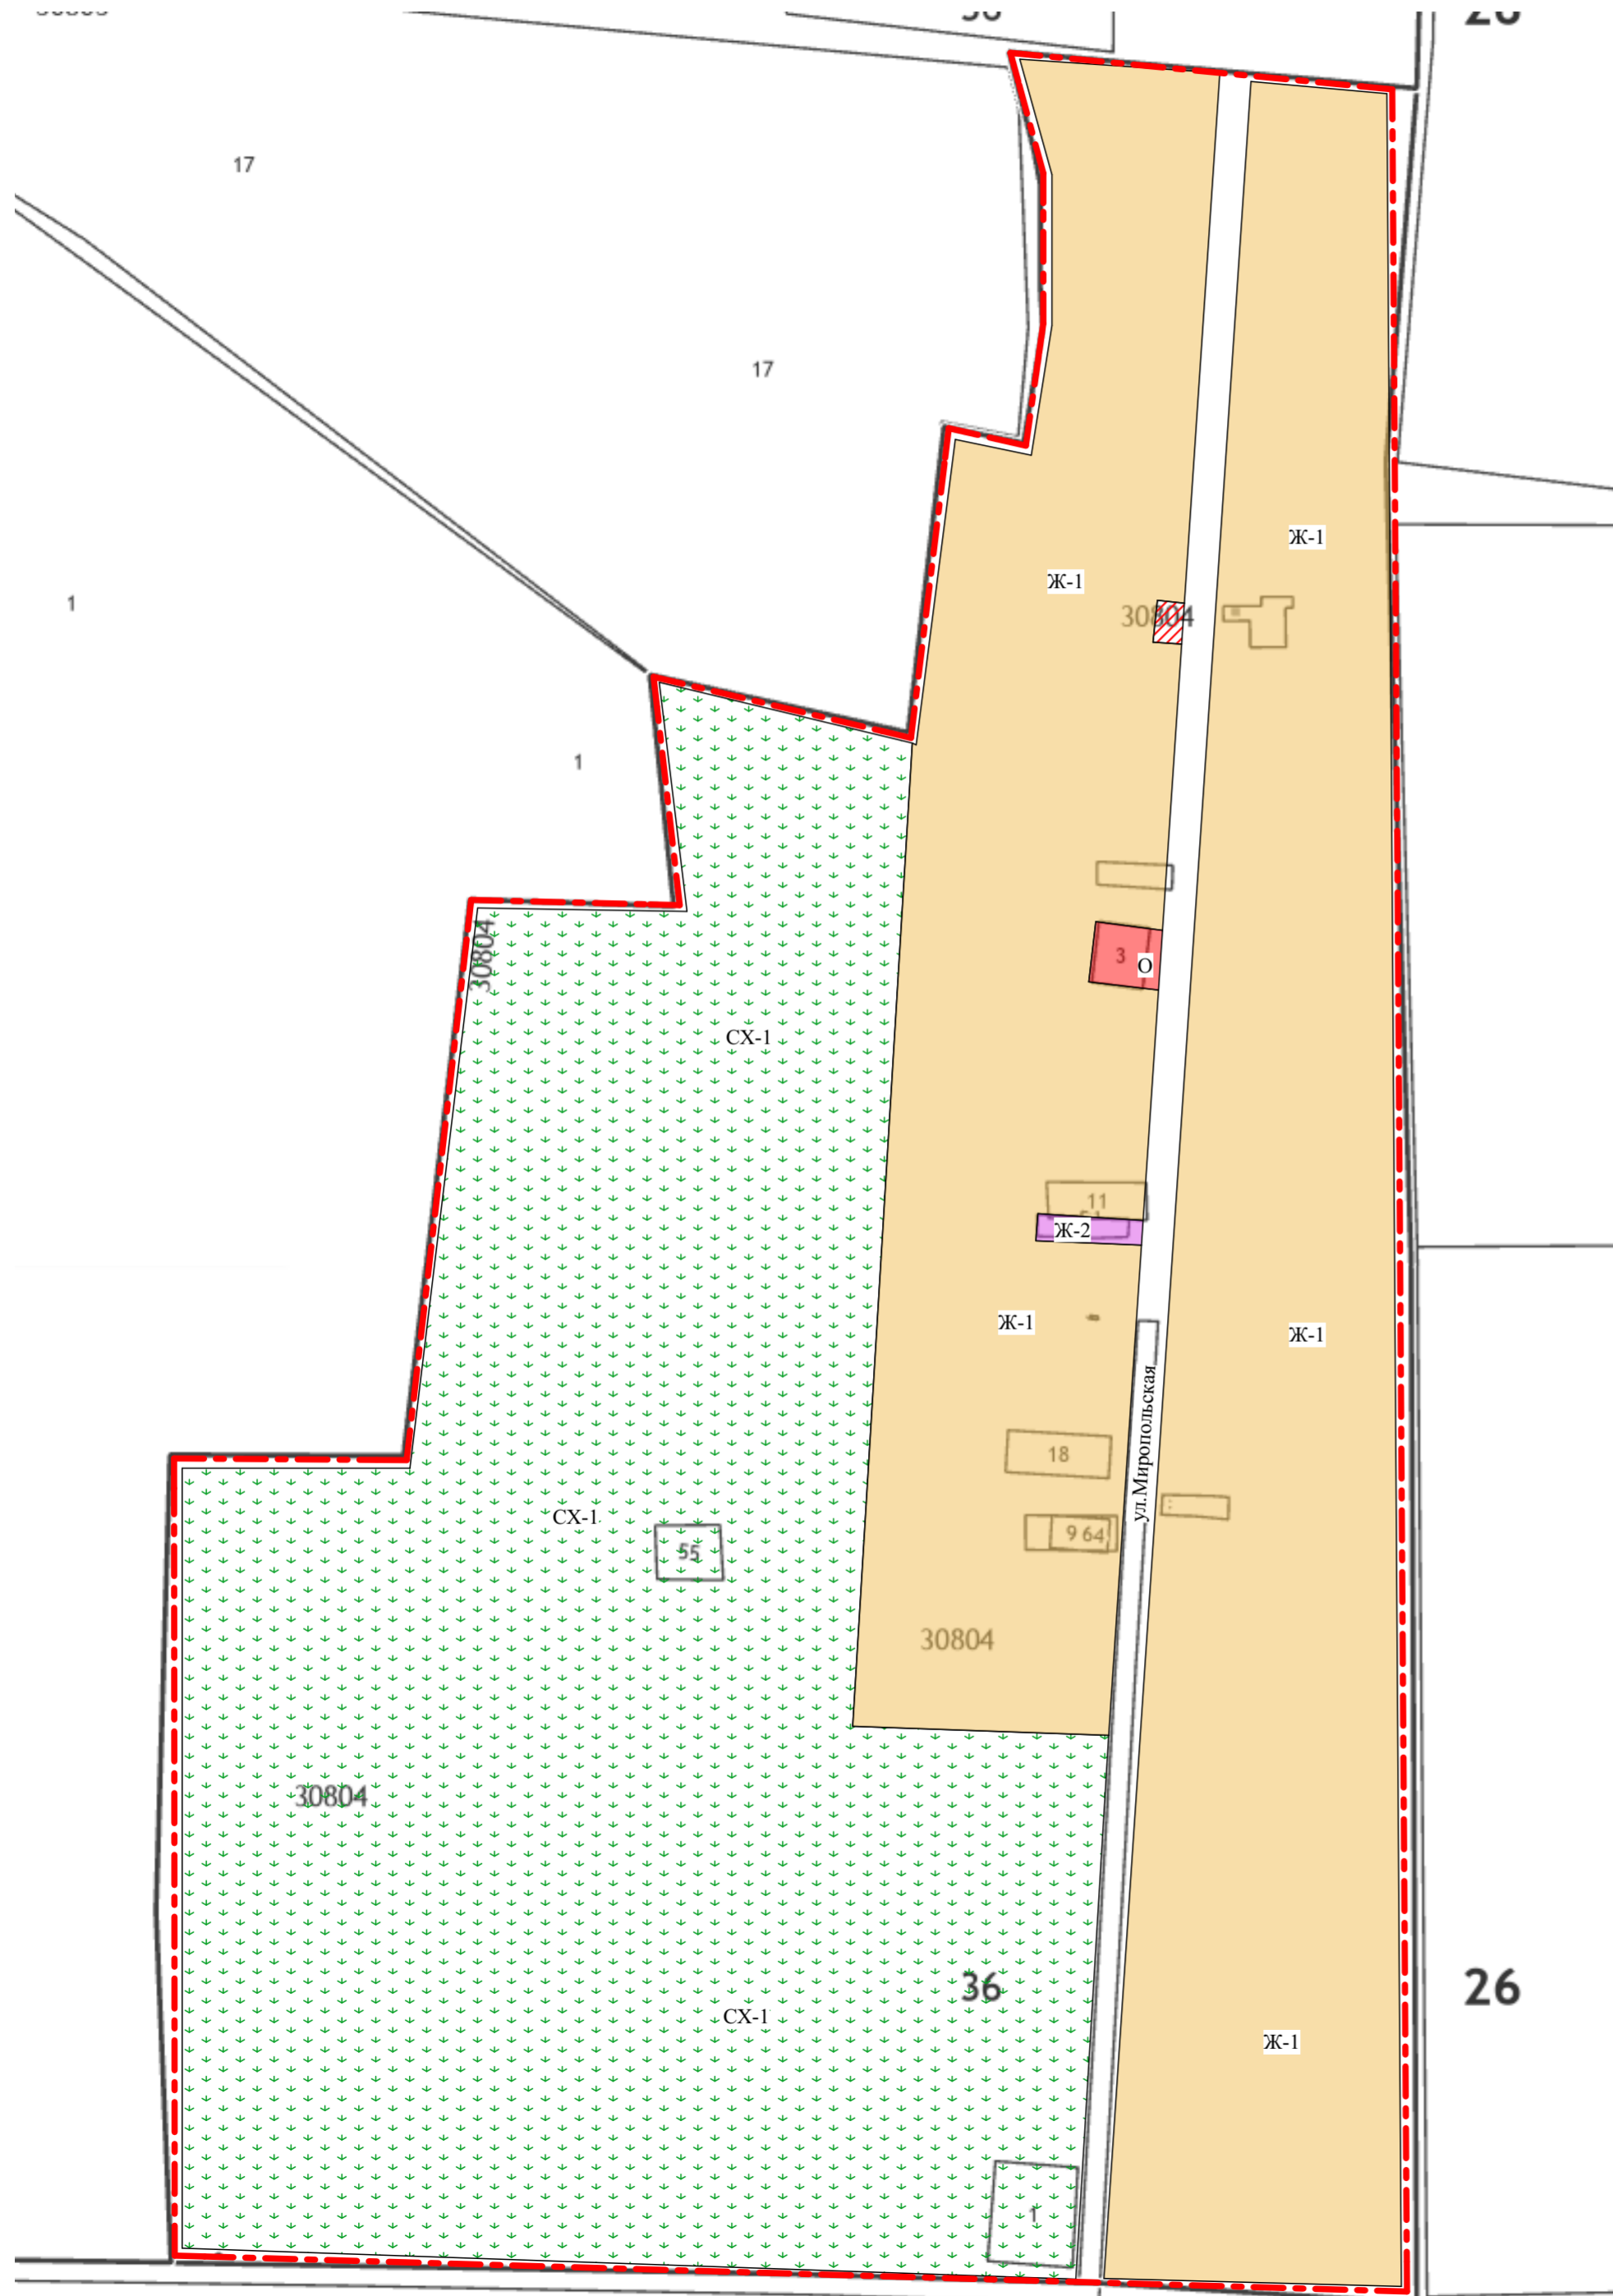

**ПРАВИЛА ЗЕМЛЕПОЛЬЗОВАНИЯ И ЗАСТРОЙКИ МО КУРСКОГО СЕЛЬСОВЕТА
КУРСКОГО РАЙОНА СТАВРОПОЛЬСКОГО КРАЯ
КАРТА ГРАДОСТРОИТЕЛЬНОГО ЗОНИРОВАНИЯ СЕЛА ДОБРОВОЛЬНОЕ**

СХЕМА ГРАНИЦ И СМЕЖЕСТВ
МО КУРСКОГО СЕЛЬСОВЕТА