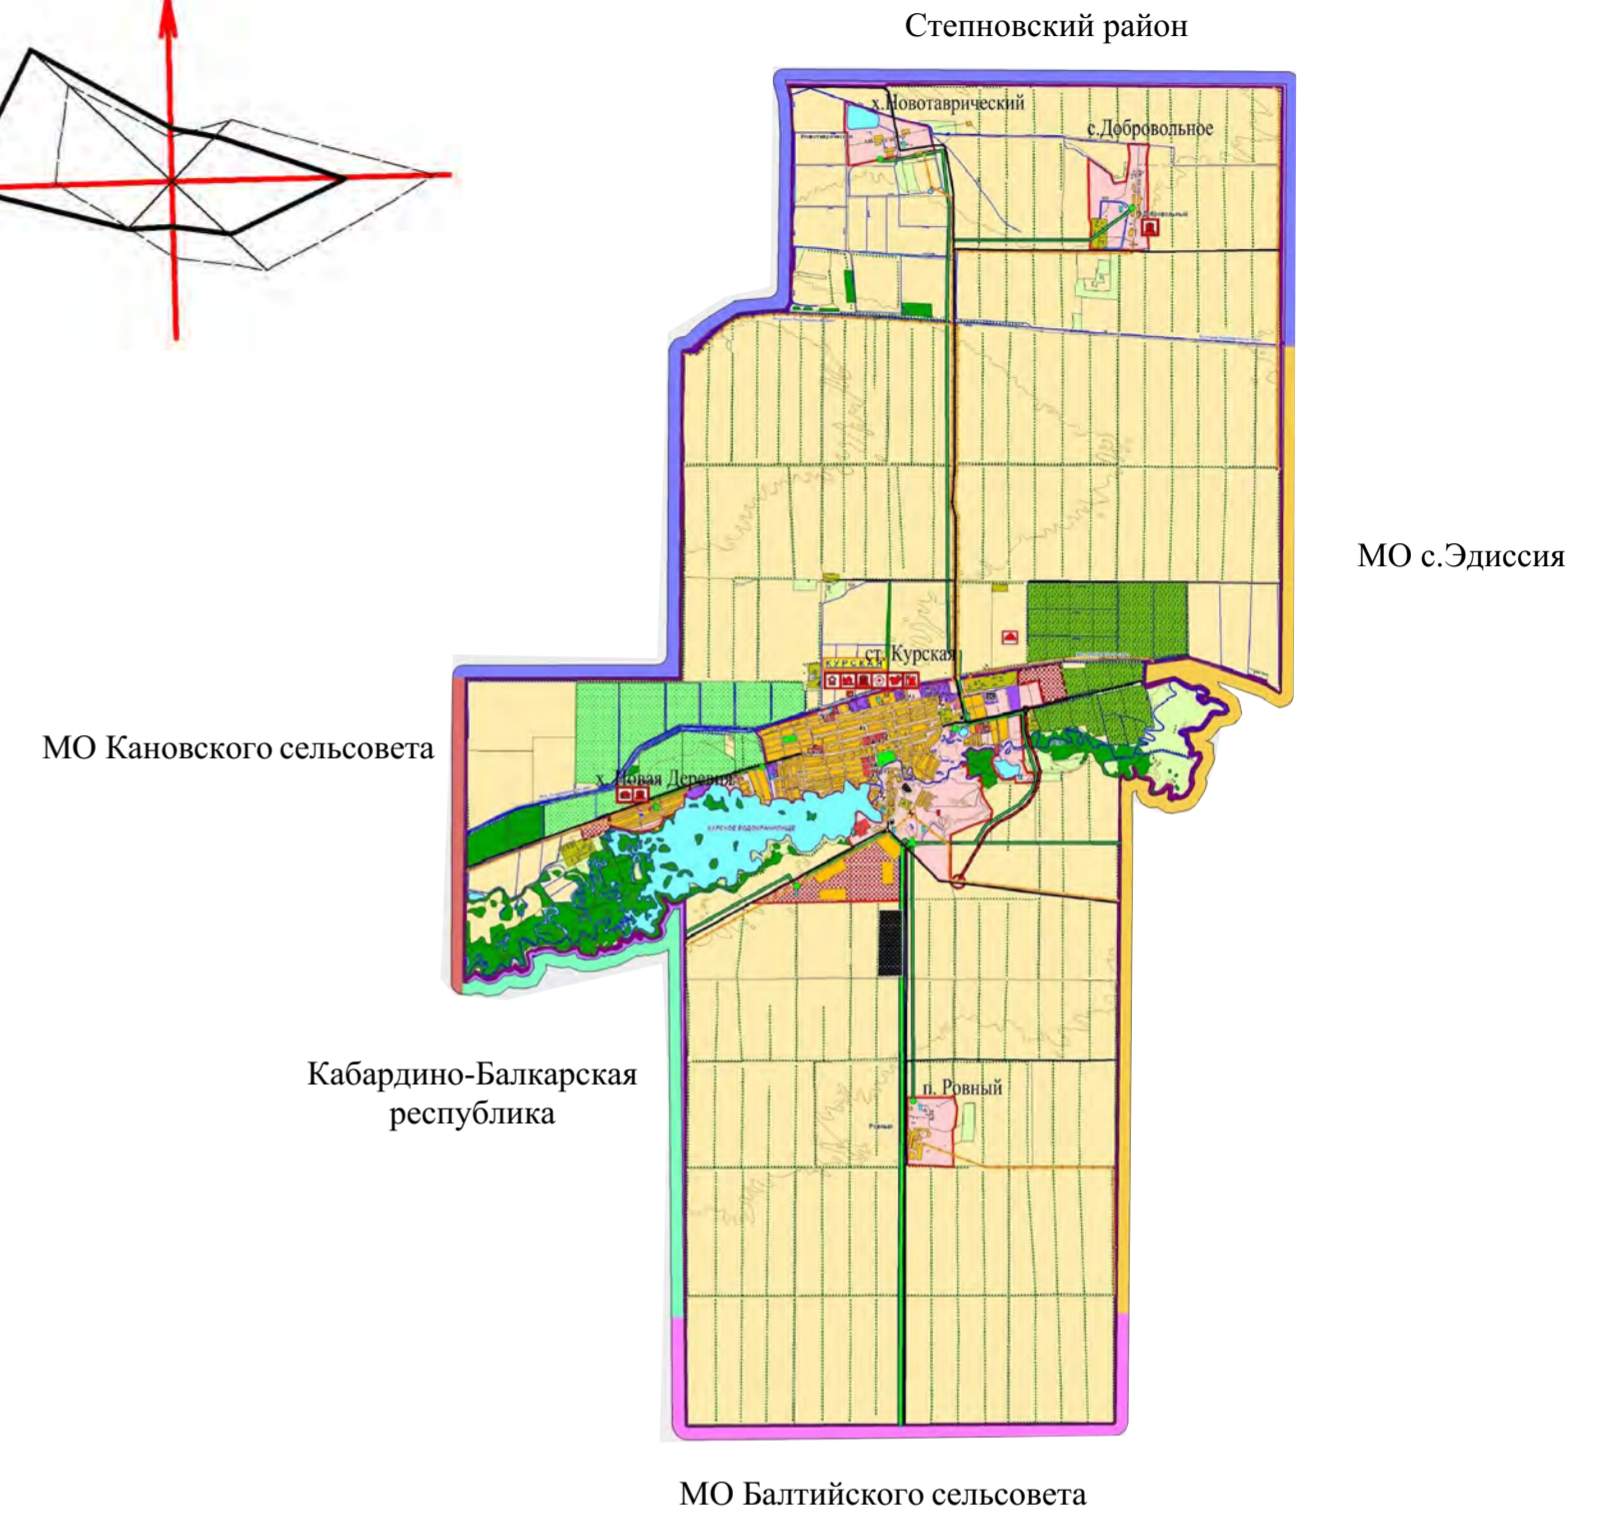

**ПРАВИЛА ЗЕМЛЕПОЛЬЗОВАНИЯ И ЗАСТРОЙКИ МО КУРСКОГО СЕЛЬСОВЕТА
КУРСКОГО РАЙОНА СТАВРОПОЛЬСКОГО КРАЯ
КАРТА ГРАДОСТРОИТЕЛЬНОГО ЗОНИРОВАНИЯ СЕЛА ДОБРОВОЛЬНОЕ**

СХЕМА ГРАНИЦ И СМЕЖЕСТВ
МО КУРСКОГО СЕЛЬСОВЕТА

ТЕРРИТОРИАЛЬНЫЕ ЗОНЫ

- Ж-1. Зона застройки малоэтажными жилыми домами
- Ж-2. Зона размещения объектов образования
- СХ-1. Зона сельскохозяйственных угодий

						ЗАКАЗ: 011-2020			
						Заказчик: администрация муниципального образования Курского сельсовета Курского района Ставропольского края			
Изм.	Копуч.	Лист	№Док.	Прод.	Дата	Правила землепользования и застройки МО Курского сельсовета Курского района Ставропольского края	Стадия	Лист	Листов
ГИП		Лядин И.С.			08.20г.			3	10
Инженер		Бабкин В.С.			08.20г.				
Н.контр.		Лядин И.С.			08.20г.	Карта градостроительного зонирования села Добровольное (М 1:5 000)	ООО "Домстрой" г.Новопокровск, 2020		