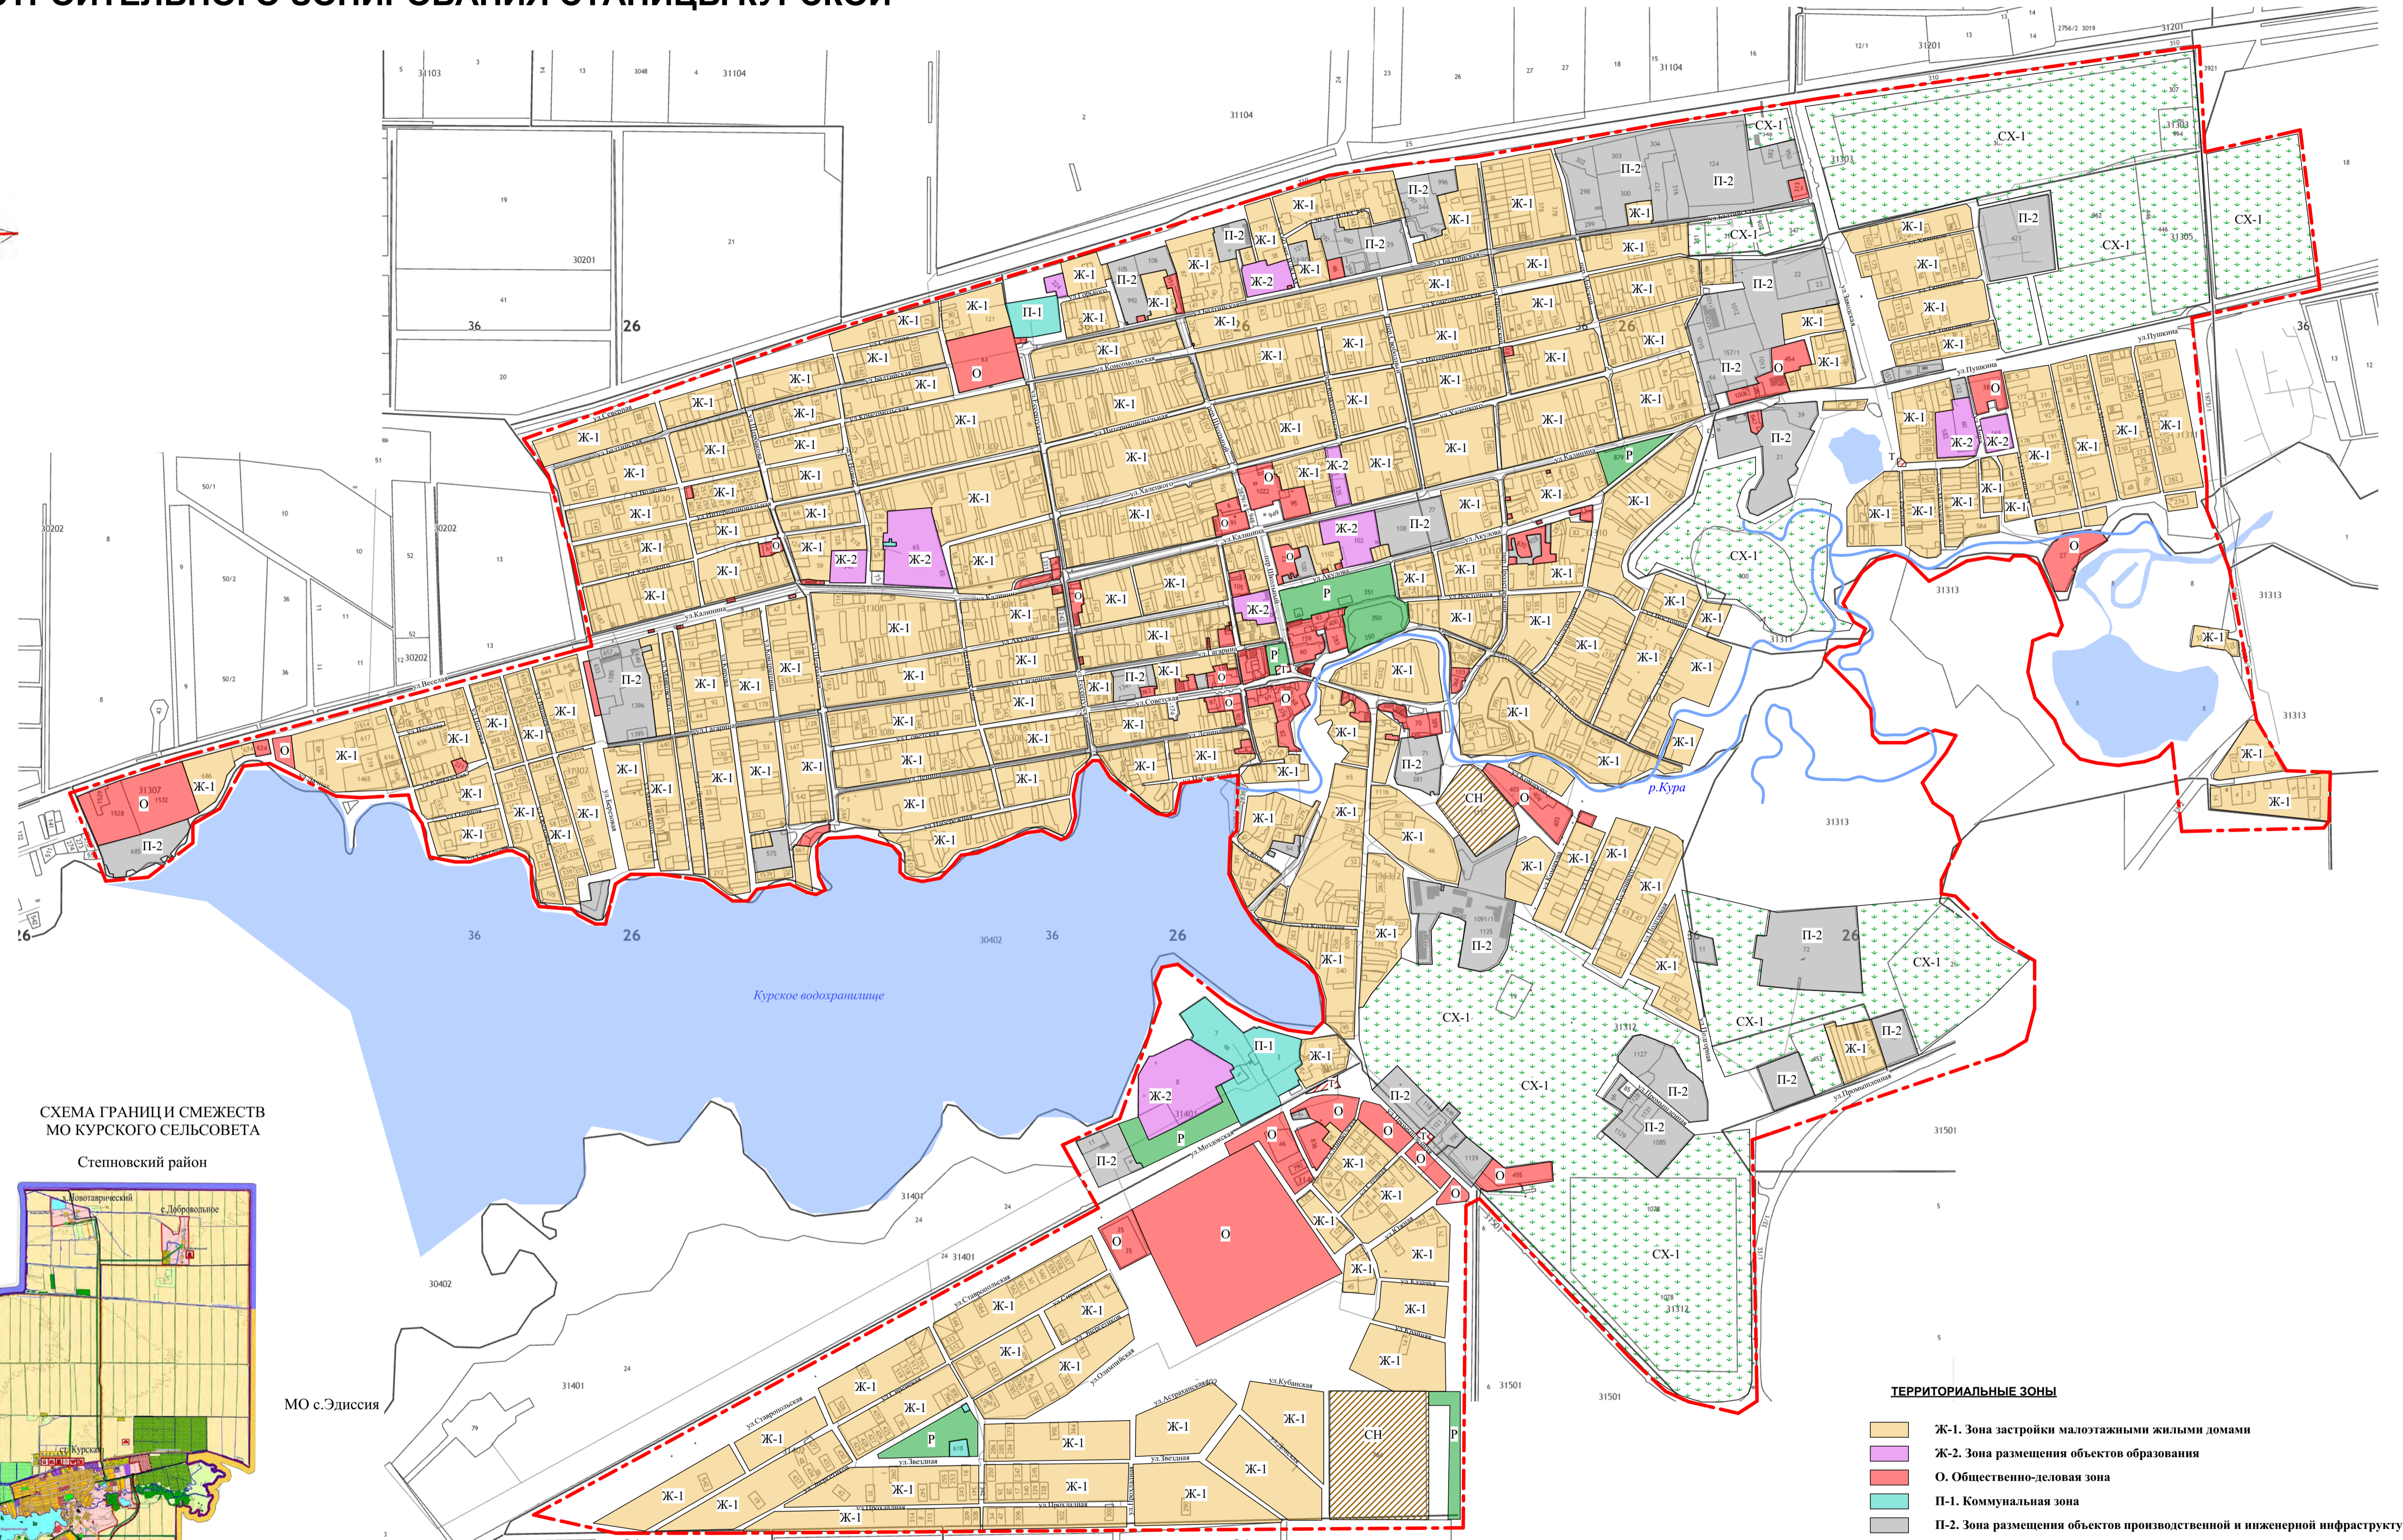

**ПРАВИЛА ЗЕМЛЕПОЛЬЗОВАНИЯ И ЗАСТРОЙКИ МО КУРСКОГО СЕЛЬСОВЕТА
КУРСКОГО РАЙОНА СТАВРОПОЛЬСКОГО КРАЯ
КАРТА ГРАДОСТРОИТЕЛЬНОГО ЗОНИРОВАНИЯ СТАНИЦЫ КУРСКОЙ**

Степновский район