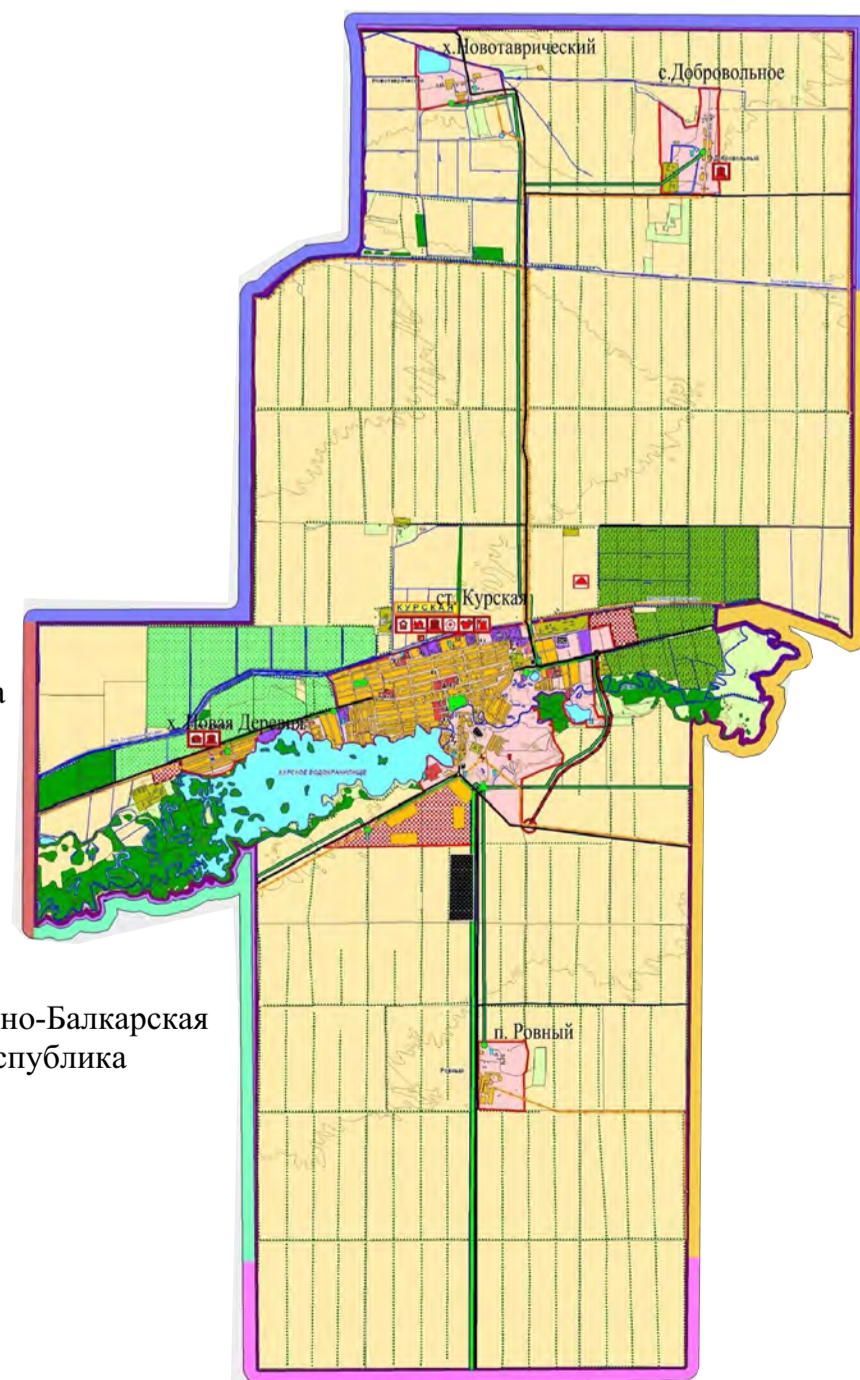

**ПРАВИЛА ЗЕМЛЕПОЛЬЗОВАНИЯ И ЗАСТРОЙКИ МО КУРСКОГО СЕЛЬСОВЕТА
КУРСКОГО РАЙОНА СТАВРОПОЛЬСКОГО КРАЯ
КАРТА ГРАДОСТРОИТЕЛЬНОГО ЗОНИРОВАНИЯ СТАНИЦЫ КУРСКОЙ**

СХЕМА ГРАНИЦЫ СМЕЖЕСТВ
МО КУРСКОГО СЕЛЬСОВЕТА

Степновский район

МО Кановского сельсовета

Кабардино-Балкарская республика

МО Балтийского сельсовета

МО с.Эдисния

ТЕРРИТОРИАЛЬНЫЕ ЗОНЫ

- Ж-1. Зона застройки малотажными жилыми домами
- Ж-2. Зона размещения объектов образования
- О. Общественно-деловая зона
- П-1. Коммунальная зона
- П-2. Зона размещения объектов производственной и инженерной инфраструктур
- Р. Зона рекреационного назначения
- СН. Зона специального назначения
- СХ-1. Зона сельскохозяйственных угодий
- Т. Зона особо охраняемых территорий