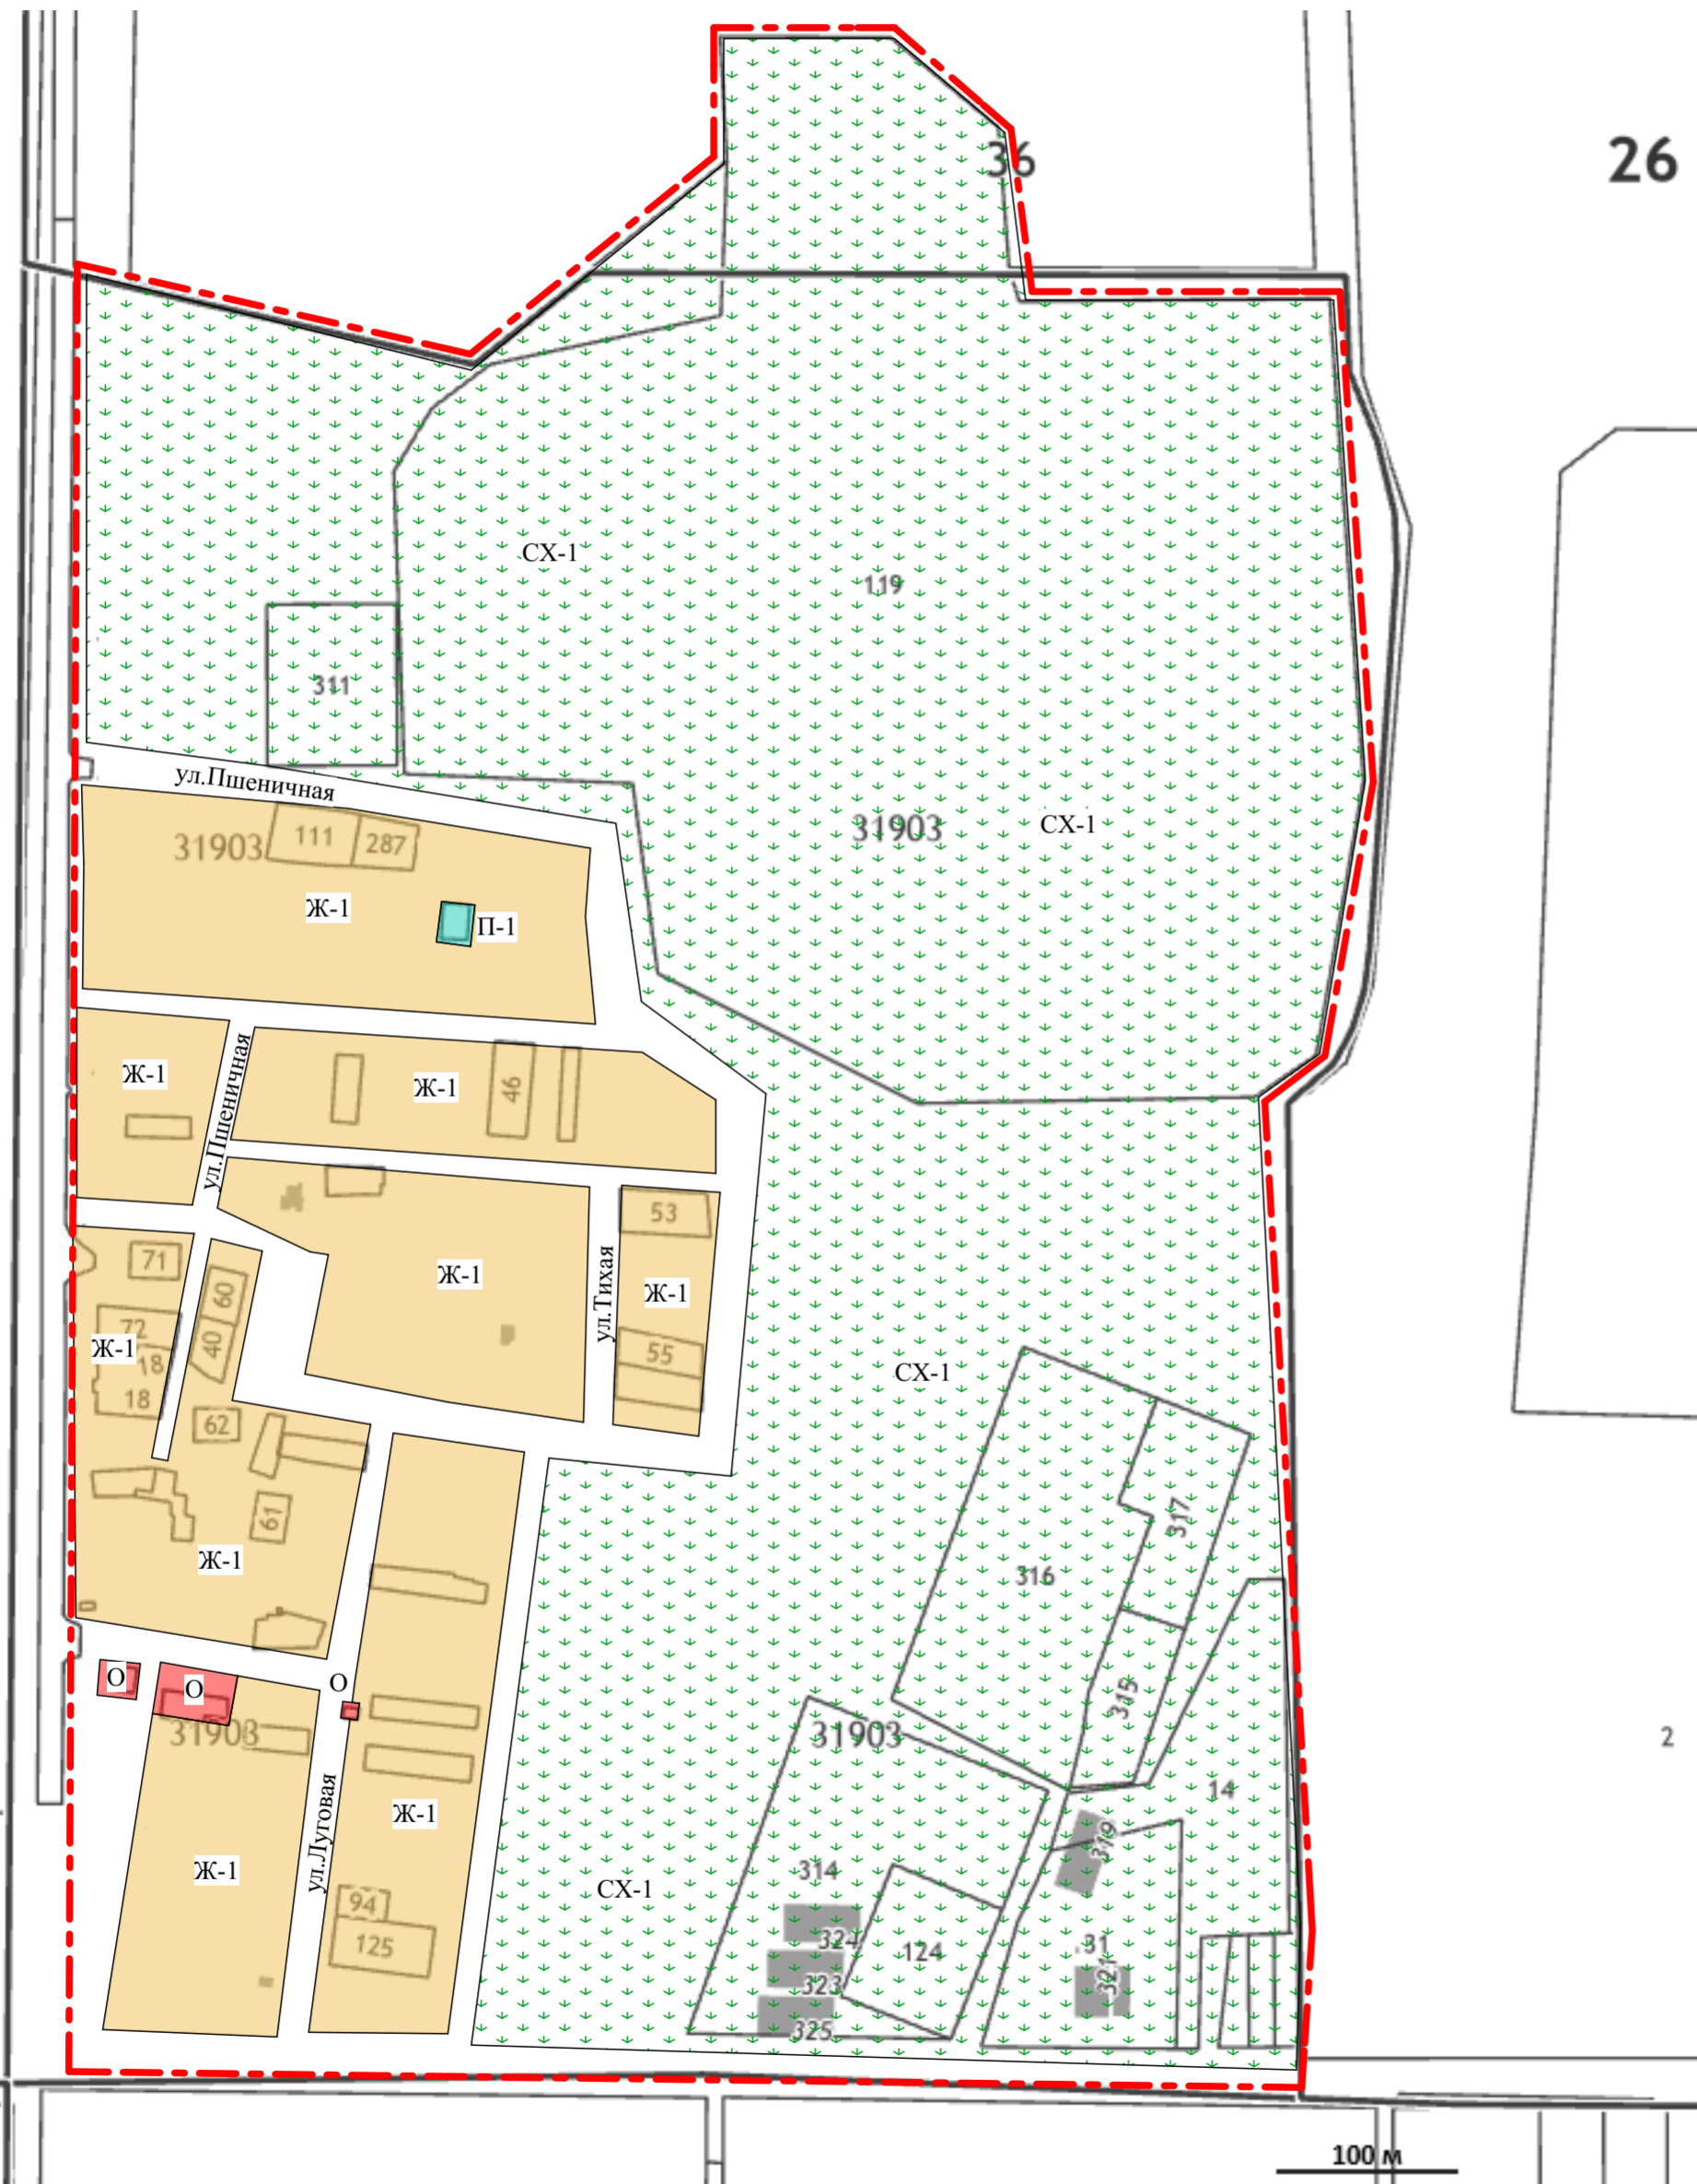

26

2

ТЕРРИТОРИАЛЬНЫЕ ЗОНЫ

- Ж-1. Зона застройки малоэтажными жилыми домами
- О. Общественно-деловая зона
- П-1. Коммунальная зона
- СХ-1. Зона сельскохозяйственных угодий

						ЗАКАЗ: 011-2020			
						Заказчик: администрация муниципального образования Курского сельсовета Курского района Ставропольского края			
Изм.	Коп.уч.	Лист	№Док.	Подп.	Дата	Правила землепользования и застройки МО Курского сельсовета Курского района Ставропольского края	Стадия	Лист	Листов
ГИП		Лядин И.С.		<i>[Signature]</i>	08.20г.			9	10
Инженер		Бабкин В.С.		<i>[Signature]</i>	08.20г.				
Н.контр.		Лядин И.С.		<i>[Signature]</i>	08.20г.				
						Карта градостроительного зонирования поселок Ровный (М 1:5000)			
						ООО "Домстрой" г.Новопокровск, 2020